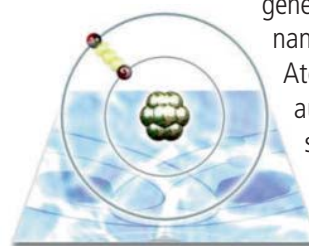

Nehmen die Atome Elektronen auf, wandeln sie sich zu negativen Ionen. Geben Atome Elektronen ab, wandeln sie sich zu positiven Ionen.

Nimmt die elektrische Ladung einer Zelle ab und unterschreiten wir ein gewisses Maß an Ionenaustausch, vermindert sich die Zellteilung bzw. entstehen schwache, kranke Zellen.

Mit Hilfe der YCTinside®-Technologie ist es gelungen, beide Pole gleichzeitig anzusprechen. Diese Form der Energie bezeichnet man als Nullleiter- oder auch Einheitsenergie.

Informationsübertragung mit der YCTinside®-Technologie

Die Übertragung von quantenphysikalisch aufbereiteten Informationen mit der YCTinside®-Technologie erfolgt über die Antennen