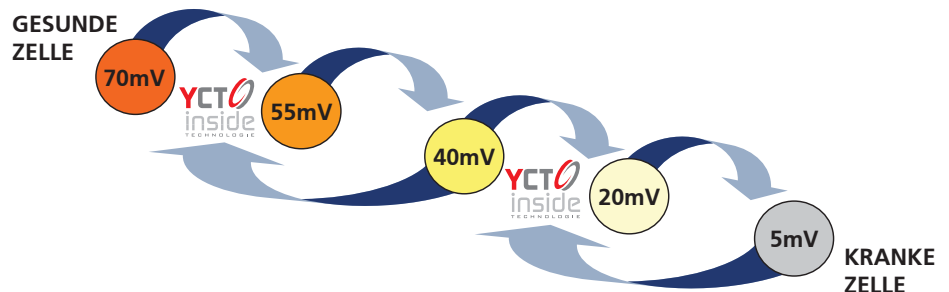

Photonen werden über Sinneszellen im Organismus, feinstoffliche Ebenen der Aura, Antennensysteme der Alarmpunkte der Haut, Netzhaut der Augen und die in der Nahrung enthaltenen Pflanzenfarbstoffe weiter gegeben. Diese Impulse werden an

bestimmte Gehirnpartien weitergeleitet und lösen dort Sortierungs-, Verarbeitungs- und Speicherprozesse aus, die zu entsprechenden Reaktionen und Organreaktionen führen.

Diese Informationsleitsysteme schwingen über elektromagnetische Impulse im UVB- und UV-C-Bereich von ca. 100 bis 320 Nanometer und sprechen den gesamten Organismus an. Jede Zelle signalisiert als eigenständiger Rezeptor, in welchem Zustand der körpereigenen Störung bzw. des Ordnungsgrades sich die im Zellkern gespeicherten Informationen (Frequenzen) befinden.

Mit Hilfe der YCTinside®-Technologie werden

nun universale Frequenzen übertragen. Im menschlichen Organismus wirken diese positiv ausgerichteten Impulse aufbauend und stärkend auf den Selbstheilungsprozess der Körperfunktionen. Auch krank machende, negativ ausgerichtete Informationen können durch Schwingungsimpulse mit Hilfe der YCTinside®-Technologie wieder korrigiert und in den positiven Zustand des physischen Körpers zurückversetzt werden. Grundsätzlich ist auf diese Weise jede Störung menschlicher Regelkreise ausgleichbar und somit regulierbar.